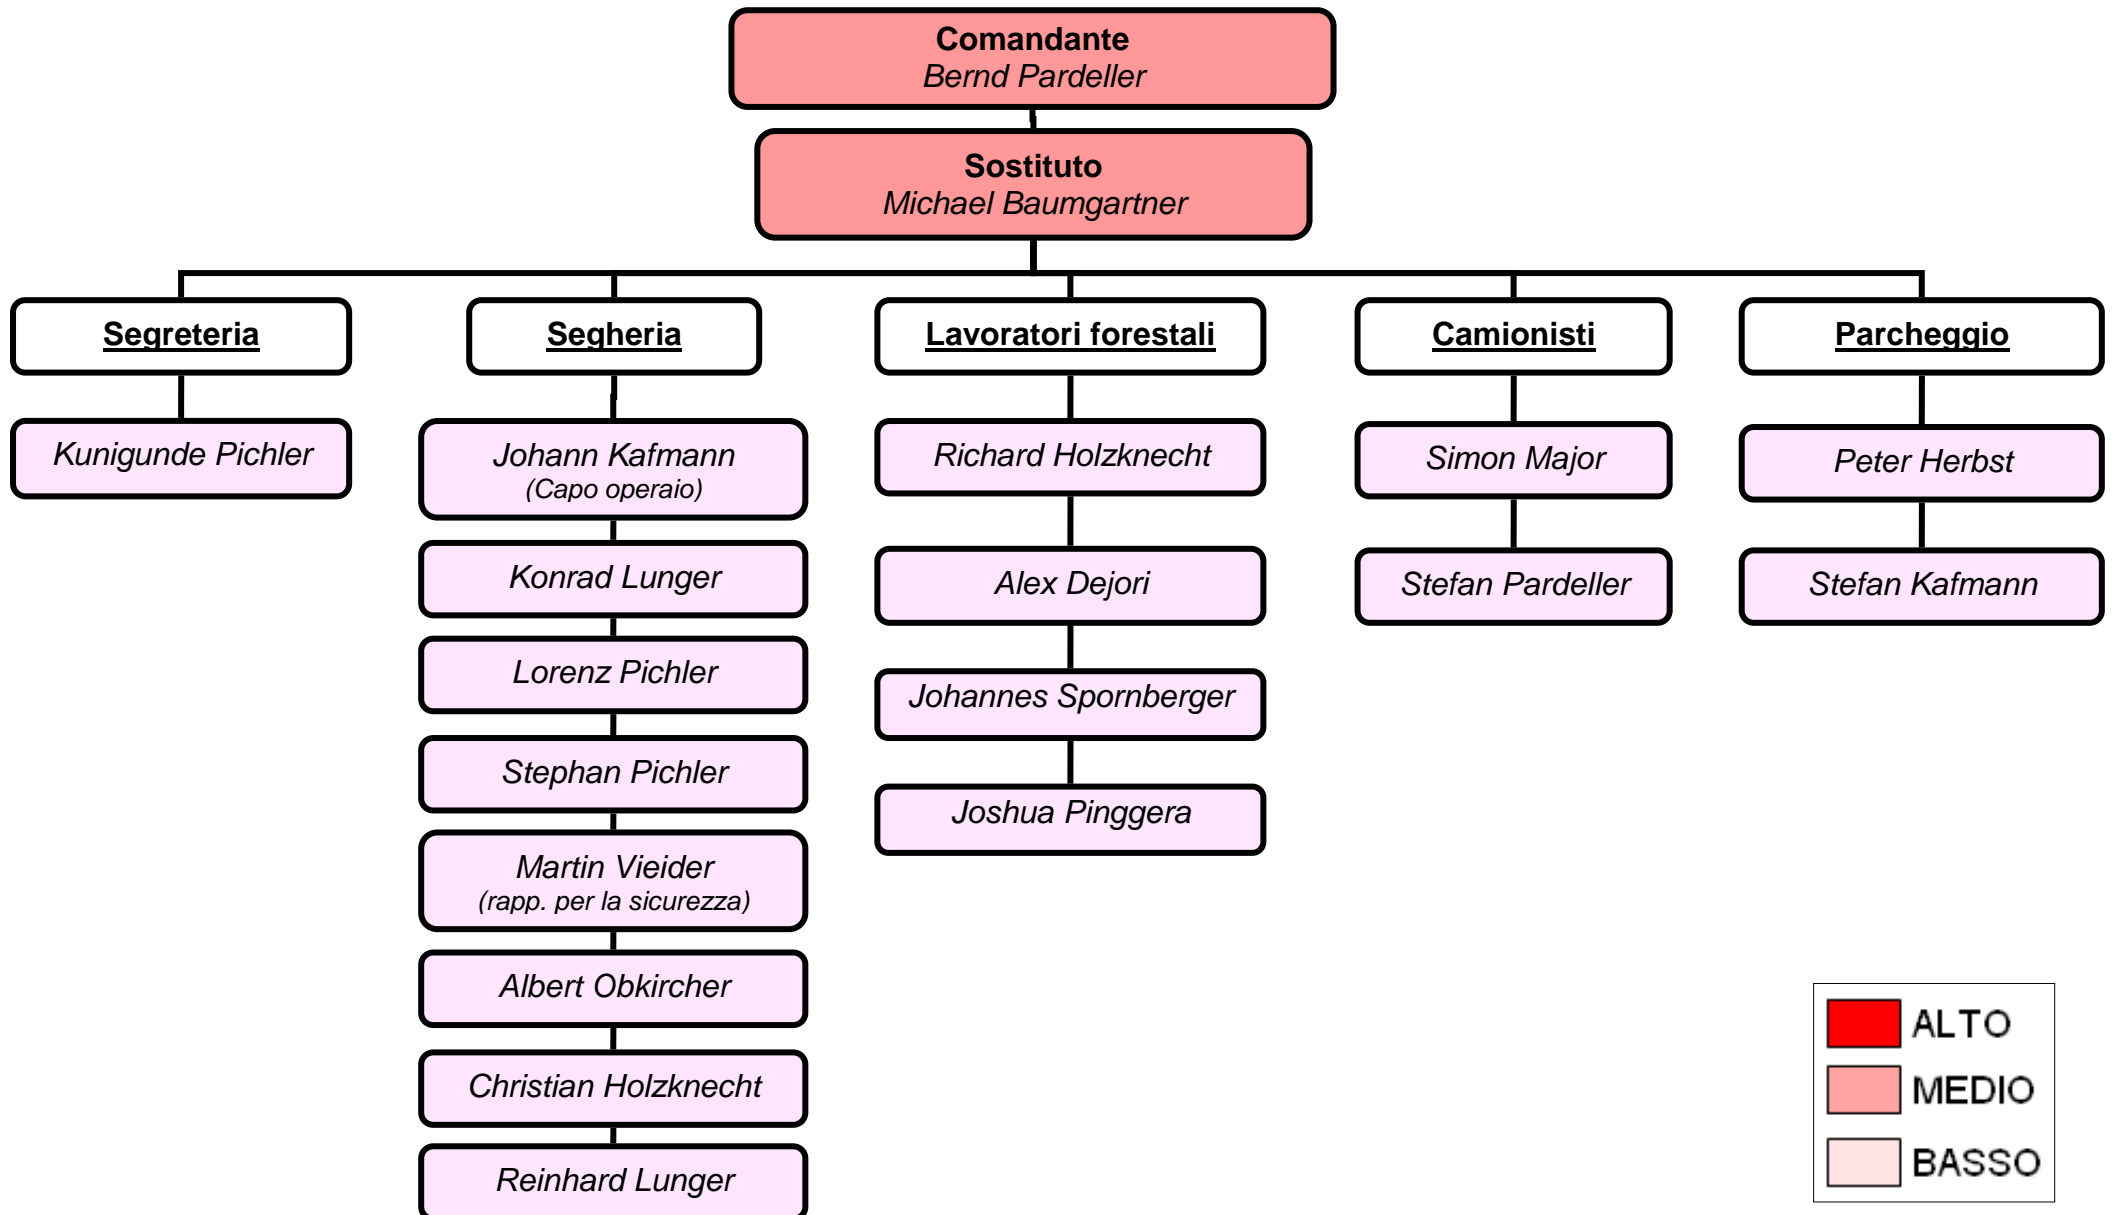

Allegato A)

Azienda provinciale foreste e demanio

PROVINCIA AUTONOMA DI BOLZANO - ALTO ADIGE

Bolzano - CENTRALE

Aica – STAZIONE FORESTE DEMANIALI

Moso in Passiria - STAZIONE FORESTE DEMANIALI

Funes - STAZIONE FORESTE DEMANIALI

Latemar - STAZIONE FORESTE DEMANIALI

SCUOLA FORESTALE - Latemar