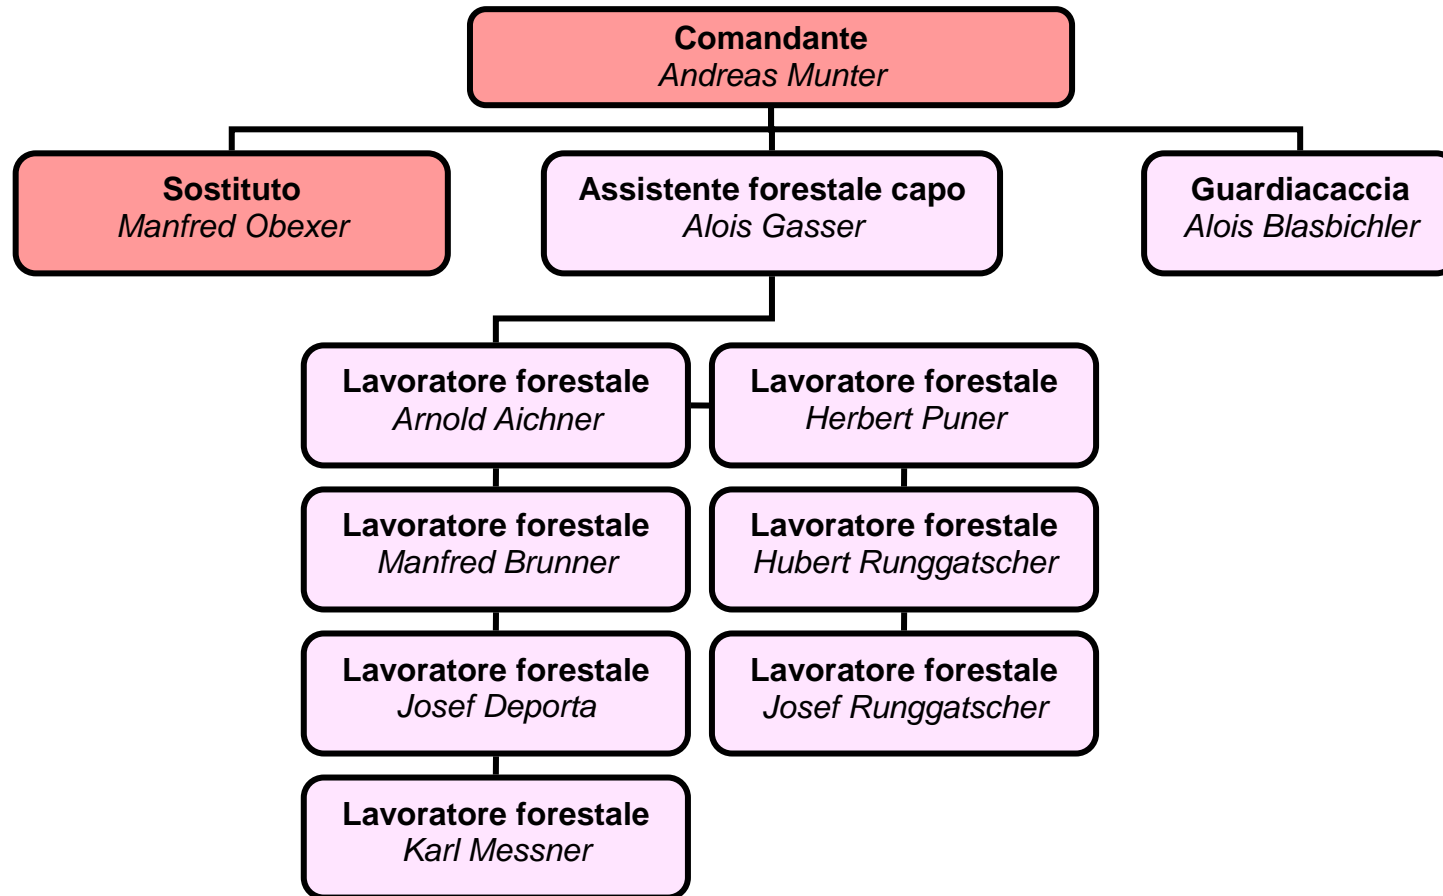

Allegato A)

Azienda provinciale foreste e demanio

PROVINCIA AUTONOMA DI BOLZANO - ALTO ADIGE

Bolzano - CENTRALE

Aica – STAZIONE FORESTE DEMANIALI

Moso in Passiria - STAZIONE FORESTE DEMANIALI

Funes - STAZIONE FORESTE DEMANIALI

Latemar - STAZIONE FORESTE DEMANIALI

SCUOLA FORESTALE - Latemar